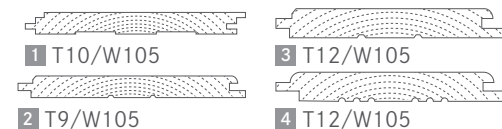

スギ・柳杉 壁板・腰壁

【ツヤ値 10% ツヤ消し塗装】

杉の一枚板の壁板・腰壁です。

※天然木のため写真とは多少、色・柄が異なり、多少の変色もあります。又、ツヤも多少の違いがあります。

※壁板用造作材は 56 ページ (9・12mm 用) をご覧下さい。

AW 光触媒塗装品

ORGANIC FLOORING 天然植物塗油塗装品

無 無塗装対応可

UV UV 塗装

SIAA ISO 21702 抗ウイルス加工 抗菌製品技術協議会認証製品