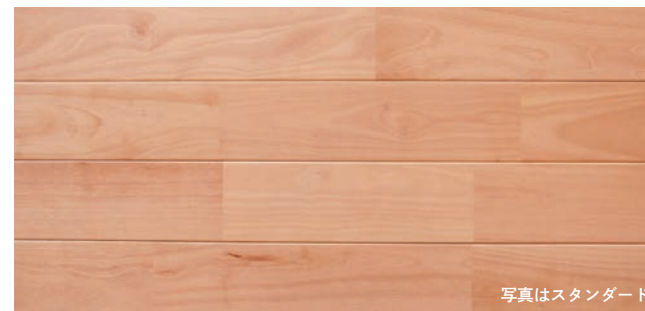

BS-6315-U (赤・特A) 無
 [規格] 15×90×1,820
 [入数] 10枚 / 1.64㎡ / 1束
 [定価] 50,000円 / 2束

(1cm程度の節あり)

BS-7715-U (赤・スタンダード)
 [規格] 15×90×1,820
 [入数] 10枚 / 1.64㎡ / 1束
 [定価] 47,300円 / 2束

写真はスタンダード

サクラユニ (白) UV 50% ツヤ

(多少のカスリあり)