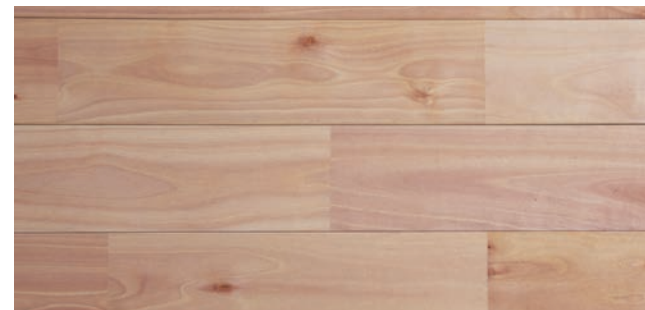

サクラ ユニ (スタンダード)

(1cm程度の節あり)

BS-715-UAW 7% ツヤ 無
[規格] 15×90×1,820
[入数] 10枚 / 1.64㎡ / 1束
[定価] 47,300円 / 2束

BS-715-T 0% ツヤ
[規格] 15×90×1,820
[入数] 10枚 / 1.64㎡ / 1束
[定価] 46,700円 / 2束