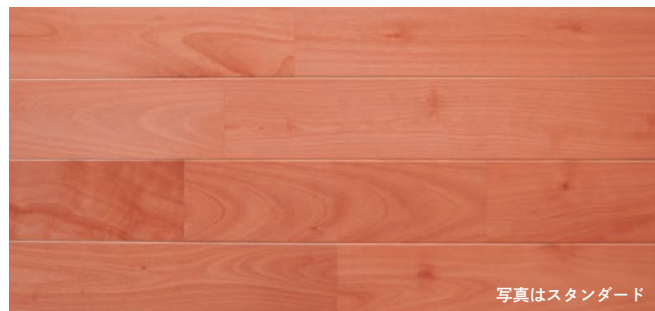

サクラユニ (赤) UV 50% ツヤ

(多少のカスリあり)

BS-6315-U (赤・特A) 無
[規格] 15×90×1,820
[入数] 10枚 / 1.64㎡ / 1束
[定価] 50,000円 / 2束

(1cm程度の節あり)

BS-7715-U (赤・スタンダード)
[規格] 15×90×1,820
[入数] 10枚 / 1.64㎡ / 1束
[定価] 47,300円 / 2束

写真はスタンダード