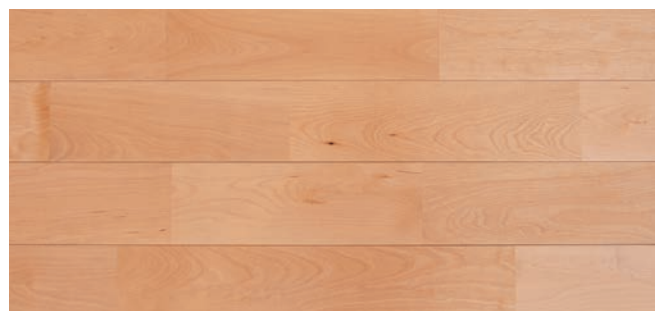

BS-8315-U (白・特A) 無
 [規格] 15×90×1,820
 [入数] 10枚 / 1.64㎡ / 1束
 [定価] 50,000円 / 2束

(1cm程度の節あり)

BS-9715-U (白・スタンダード)
 [規格] 15×90×1,820
 [入数] 10枚 / 1.64㎡ / 1束
 [定価] 47,300円 / 2束

写真はスタンダード

東北カバ桜ユニ (スタンダード)

(1cm程度の節と多少のカスリあり)