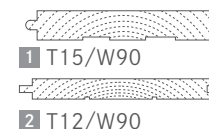

サクラ

無垢材を縦方向に4～6枚程ジョイントして加工したものです。
 ※天然木のため写真とは多少、色・柄が異なり、多少の変色もあります。又、ツヤも多少の違いがあります。

SAKURA

サクラ ユニ (特A)

(多少のカスリあり)

BS-315-UAW 7% ツヤ 無
 [規格] 15×90×1,820
 [入数] 10枚 / 1.64㎡ / 1束
 [定価] 50,000円 / 2束

BS-315-T 0% ツヤ
 [規格] 15×90×1,820
 [入数] 10枚 / 1.64㎡ / 1束
 [定価] 49,400円 / 2束