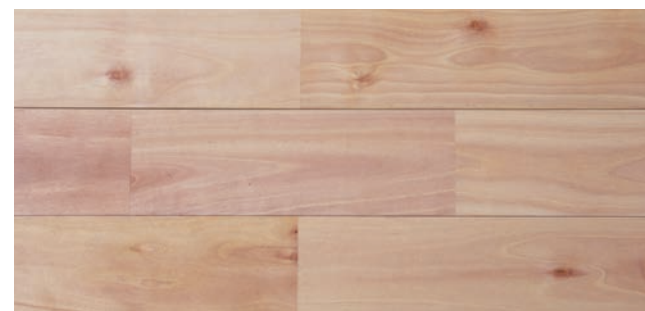

スリムサクラユニ (スタンダード)

(1cm程度の節あり)

BS-912-U UV 10% ツヤ
[規格] 12×90×1,820
[入数] 20枚 / 3.28㎡ / 1束
[定価] 47,300円 / 1束

*納期：(受注生産品) 受注後3週間後の出荷となります。 *最低発注ロット：5坪～ *その他製品の対応も致しますので、ご相談下さい。(ナラ・チーク等)

ひのき
すぎ
ユニ床
さくら
なら
くり
チーク・ブラック
ウォールナット
けやき
床暖
造作材
注意書き
特殊工事用床材