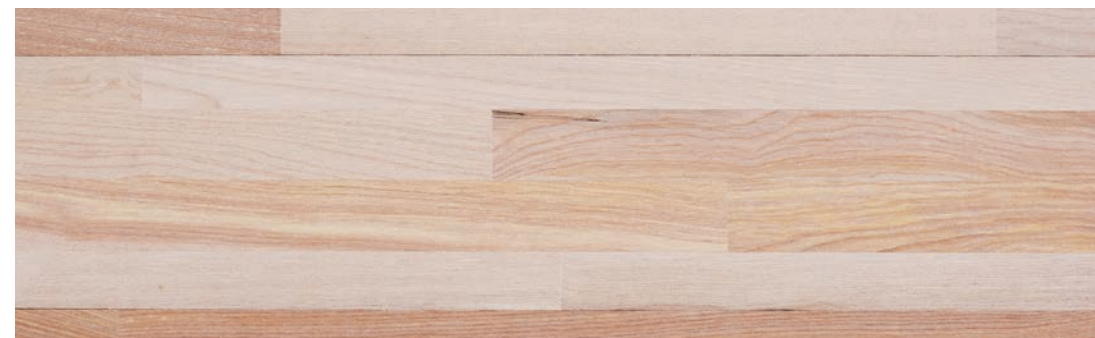

サクラ集成 1K (面ナシ・無塗装) 集成 (F.J.L) タイプ (4 ブライ) 東北カバ桜

(旧名称 あずま桜)

多少の節とカスリあり

BS-615-M

【規格】 15×108×1,920

【入数】 8 枚 / 1.65㎡ / 1 束

【定価】 56,800円 / 2 束

1

ひのき

すぎ

東北・西南桜

床

なら

くり

チーク・ブラック
ウォールナット

けやき

床暖

造作材

注意書き

特殊工事用床材